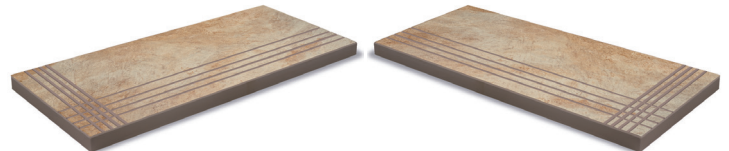

P137

Muro 6010 Beige
19,7x39,5 **

P125

Cnf. 6010 Beige
10x39,5

P116

Cnf. Descanso 6010 Beige · 10x39,5

P087

Cenefa Acero Inoxidable Mate · 1x120 ~ 1,5x120

P107 ~ P127

Zanquín izquierdo y derecho 6010 Beige · 7,8x39,5 *

P134

Rodapié 6010 Beige P069
7,8x39,5 * **

Peldaño angular izquierdo y derecho 6010 Beige · 33,3x68 *

P203

Peldaño 6010 Beige · 33,3x68 *

P198

* Disponible en todos los colores. ** Sólo se venden en cajas completas.

Modelo / Formato Model / Format	Piezas / Caja Tiles / Box	m ² / Caja sqm / Box	Kg / Caja Kg / Box	Piezas / Palet Tiles / Pallet	m ² / Palet sqm / Pallet	Cajas / Palet Boxes / Pallet	Kg / Palet Kg / Pallet
40x68,5 / 9"7/8x16"	4	1,096	27,20	-	52,608	48	1.306
39,5x68 / 9"7/8x16"	4	1,07	26,60	-	51,36	48	1.277
Malla 19,7x39,5	14	-	24,15	-	-	-	-
Muro 19,7x39,5	12	-	20,79	-	-	-	-
Cenefa 10x39,5	18	-	16,56	-	-	-	-
Cenefa Descanso 10x39,5	18	-	17,28	-	-	-	-
Rodapié 7,8x39,5	25	-	18,25	-	-	-	-
Peldaño frontal	2	-	13,00	-	-	-	-
Peldaño esquina	1	-	7,20	-	-	-	-